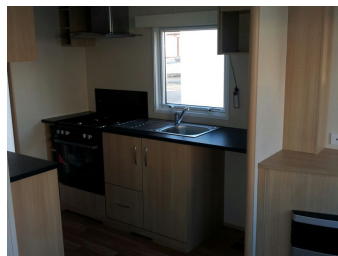

Belgica "COMPACT"

Referentie: Dallas 35 STOCK 822

| | |
|--------------|-----------------|
| Prijs: | 24.995 € |
| Afmetingen: | 8.50 m x 3.70 m |
| Slaapkamers: | 2 |
| Status: | Occasie |
| Status: | Te koop |
| Merken: | Belgica Chalet |
| Winterproof: | Ja |

Caravandeal Experience Center

Merksplassesteenweg 104
(achteraan parking Winkelcentrum Breebos)
2310 Rijkevorsel

info@caravandeal.be
Tel: +32 (0)478 81 74 60

Kenmerken

UITRUSTING:

- 2 ruime slaapkamers
- Ruime zithoek en aparte eethoek
- Keuken met ijskast, gasfornuis, oven, dampkap en lavabo
- Badkamer met lavabo, wc en douchecabine
- Winterproof
- Dubbele beglazing
- Trumatic gaskachel in de leefruimte
- Elektrische heaters in elk vertrek
- Kunststof gevelbekleding