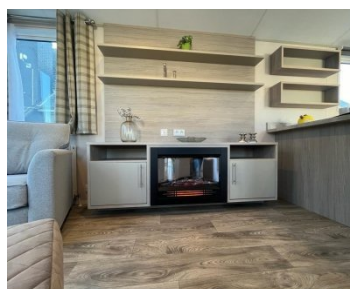

## KENMERKEN

Categorie	Stacaravans
Slaapkamers	2
Merk	Atlas
Verwarming	Centrale verwarming
Status	Nieuw model 2024
Specificaties	Dubbel glas, Gemeubileerd, Winterproof

***Standaarduitrusting:***

- 2 slaapkamers
- pre-gegalvaniseerd chassis
- pannendak kleur antraciet grijs
- PVC gevelbekleding kleur steen
- dubbel glas, buitenschrijnwerk kleur wit - dakgoten en afleiders kleur wit
- winterisolatie
- centrale verwarming en elektrische bijverwarming
- vinyl doorheen stacaravan
- geïntegreerde gasfornuis met oven en dampkap - geïntegreerde koelkast en diepvries
- zetelbed in salon
- Microgolf
- ophef bed/extra bergruite
- Stop contact badkamer
- Gekleurd buitenschrijnwerk
- Zwarte regenpijpen