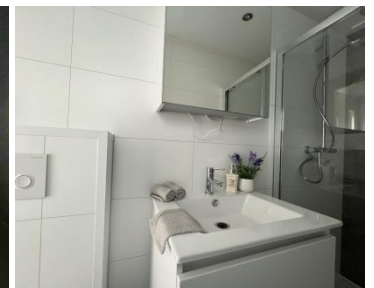

BELGICA CUBE

NIEUW OP ONZE EXPO!

€ 89.995,-

KENMERKEN

Categorie	Chalets
Slaapkamers	2
Merk	Belgica
Verwarming	Centrale verwarming
Status	Nieuw model 2024, Reeds aangesloten

Specificaties

Dubbel glas, Winterproof,
Centrale verwarming

[Meer info](#)

UITRUSTING :

- Vinyl doorheen de chalet
- 2 slaapkamers
- Dubbele beglazing
- Centrale verwarming
- Badkamer met douche
- Winterproof
- 50m²

LEEFRUIMTE:

- Mooie ruime woonkamer
- Hoge raampartij
- Hanggordijnen
- Terrasdeuren
- Plafondspots

LUXE KEUKEN :

- ijskast met vrieselement
- Oven
- Vaatwasser
- 4-pits gasvuur
- Uitschuifbare dampkap
- Keukenraam met jaloezieën

BADKAMER :

- Regendouche
- Lavabo met meubel
- Hangtoilet
- Handdoekradiator
- Vinyl vloer