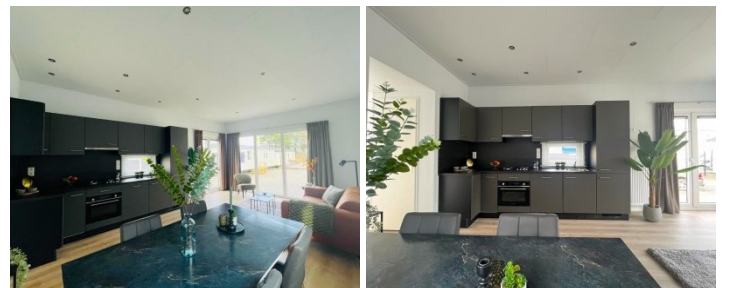

BELGICA CUBE

NIEUW OP ONZE EXPO!

€ 89.995,-

KENMERKEN

Categorie	Chalets
Slaapkamers	2
Merk	Belgica
Verwarming	Centrale verwarming
Status	Nieuw model 2024

Specificaties
Dubbel glas, Winterproof,
Centrale verwarming