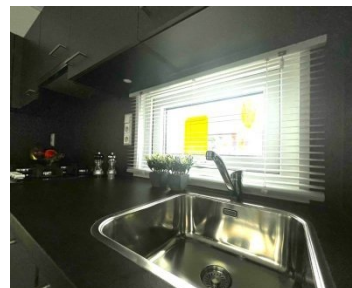

[Meer info](#)

UITRUSTING :

- Vinyl doorheen de chalet
- 2 slaapkamers
- Dubbele beglazing
- Centrale verwarming
- Badkamer met douche
- Winterproof
- 50m²

LEEFRUIMTE:

- Mooie ruime woonkamer
- Hoge raampartij
- Hanggordijnen
- Terrasdeuren
- Plafondspots

LUXE KEUKEN :

- ijskast met vrieselement
- Oven
- Vaatwasser
- 4-pits gasvuur
- Uitschuifbare dampkap
- Keukenraam met jaloezieën

BADKAMER :

- Regendouche
- Lavabo met meubel
- Hangtoilet
- Handdoekradiator
- Vinyl vloer