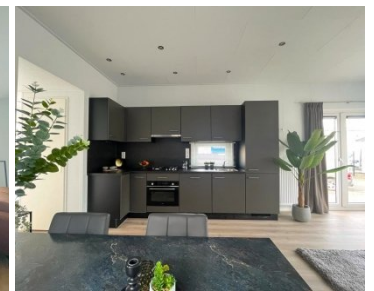

BELGICA CUBE

NIEUW OP ONZE EXPO!

€ 89.995,-

KENMERKEN

Categorie	Chalets
Slaapkamers	2
Merk	Belgica
Verwarming	Centrale verwarming
Status	Nieuw model 2024, Reeds aangesloten

Specificaties

Dubbel glas, Winterproof,
Centrale verwarming