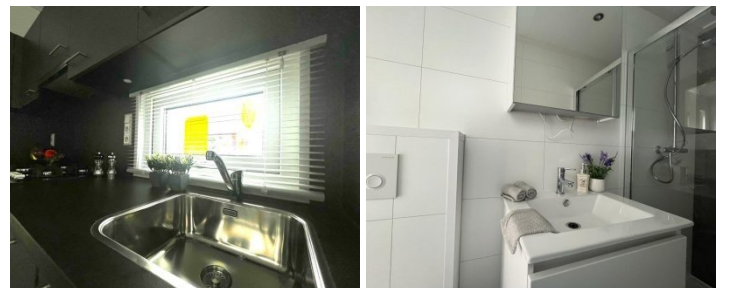

BELGICA CUBE

NIEUW OP ONZE EXPO!

€ 89.995,-

KENMERKEN

Categorie	Chalets
Slaapkamers	2
Merk	Belgica
Verwarming	Centrale verwarming
Status	Nieuw model 2024

Specificaties
Dubbel glas, Winterproof,
Centrale verwarming