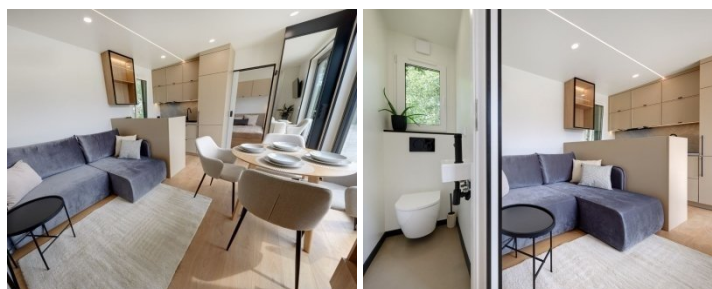

Uitrusting:

- 2 slaapkamers
- Afmeting: 10m00 x 4m00
- Driedubbele beglazing
- Versterkte aluminium toegangsdeur
- PUR-schuimisolatie
- Volledig elektrisch
- Infrarood vloerverwarming in elk afzonderlijk vertrek
- Aparte toilet
- handige schuifdeuren
- Laminaat vloerbedekking
- Wandisolatie PUR-schuim 10-12cm
- Vloerisolatie PUR-schuim 30cm
- Dakisolatie: PUR-schuim 20cm
- VOX-gevelbekleding
- Stalen frameconstructie, volledig dichtgemaakt
- Buitenstopcontact
- Geïntegreerde LED-verlichting exterieur

Leefruimte met kitchenette:

- Volledig ingerichte en uitgeruste keuken
- Kookplaat, keuze uit gas, elektrisch of inductie
- Vaatwasser
- IJskast met aparte vriezer
- Dampkap
- Oven
- Ronde eettafel met 4 stoelen
- Hoeksalon met slaapfunctie
- TV*meubel
- 40" televisietoestel
- Inclusief alle decoratie

Master Bedroom:

- Toegang tot de kamer met handige schuifdeur
- HR schuimmatras, oeka gecertificeerd 160cm x 200cm
- Opbergkasten boven het bed
- Hoofdeinde met fluwelen afwerking
- Zwenkbare nachtlampjes
- 2 staande nachtkastjes met lade
- Stopcontacten aan iedere zijde
- Wandpaneel met LED-verlichting
- Wandspiegel
- Toegang tot de dressing met schuifdeur
- Dressing met legplanken en hangrail
- Wasmachine van het merk BEKO
- Warmwaterboiler
- Inclusief alle decoratie

Logeerkamer:

- Twee aparte bedden 90cm x 200cm
- HR schuimmatras, oeka gecertificeerd
- Stopcontacten
- Hoofdeinde afgewerkt in zacht fluweel
- Wandverlichting met powerknop en USB-aansluiting
- Wandkasten boven de bedden
- Geïntegreerde kledingkast met lades en legplanken
- Inclusief alle decoratie