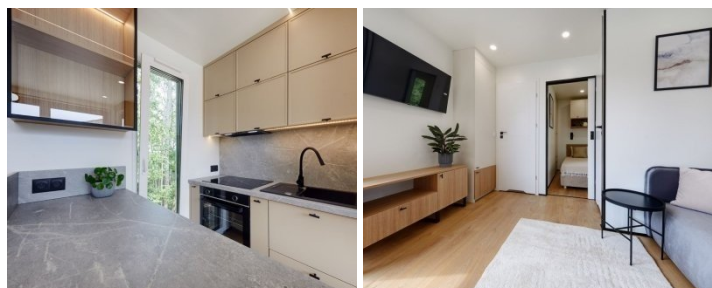

Uitrusting:

- 2 slaapkamers
- Afmeting: 10m00 x 4m00
- Driedubbele beglazing
- Versterkte aluminium toegangsdeur
- PUR-schuimisolatie
- Volledig elektrisch
- Infrarood vloerverwarming in elk afzonderlijk vertrek
- Aparte toilet
- handige schuifdeuren
- Laminaat vloerbedekking
- Wandisolatie PUR-schuim 10-12cm
- Vloerisolatie PUR-schuim 30cm
- Dakisolatie: PUR-schuim 20cm
- VOX-gevelbekleding
- Stalen frameconstructie, volledig dichtgemaakt
- Buitenstopcontact
- Geïntegreerde LED-verlichting exterieur

Leefruimte met kitchenette:

- Volledig ingerichte en uitgeruste keuken
- Kookplaat, keuze uit gas, elektrisch of inductie
- Vaatwasser
- IJskast met aparte vriezer
- Dampkap
- Oven
- Ronde eettafel met 4 stoelen
- Hoeksalon met slaapfunctie
- TV*meubel
- 40" televisietoestel
- Inclusief alle decoratie