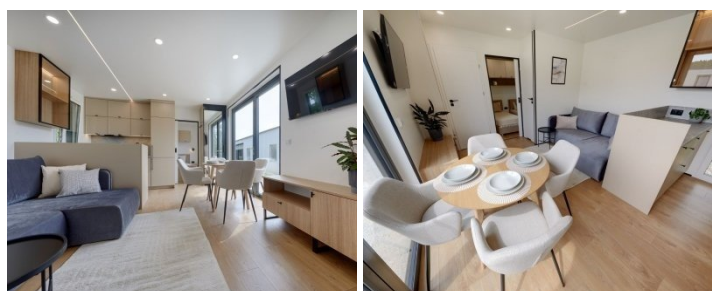

Uitrusting:

- 2 slaapkamers
- Afmeting: 10m00 x 4m00
- Driedubbele beglazing
- Versterkte aluminium toegangsdeur
- PUR-schuimisolatie
- Volledig elektrisch
- Infrarood vloerverwarming in elk afzonderlijk vertrek
- Aparte toilet
- handige schuifdeuren
- Laminaat vloerbedekking
- Wandisolatie PUR-schuim 10-12cm
- Vloerisolatie PUR-schuim 30cm
- Dakisolatie: PUR-schuim 20cm
- VOX-gevelbekleding
- Stalen frameconstructie, volledig dichtgemaakt
- Buitenstopcontact
- Geïntegreerde LED-verlichting exterieur

Leefruimte met kitchenette:

- Volledig ingerichte en uitgeruste keuken
- Kookplaat, keuze uit gas, elektrisch of inductie
- Vaatwasser
- IJskast met aparte vriezer
- Dampkap
- Oven
- Ronde eettafel met 4 stoelen
- Hoeksalon met slaapfunctie
- TV*meubel
- 40" televisietoestel
- Inclusief alle decoratie