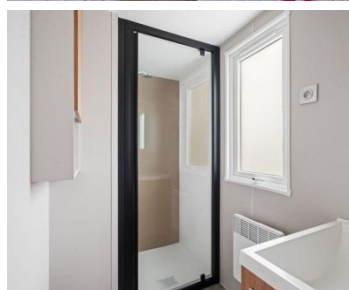

Specificaties

Dubbel glas, Gemeubileerd, Winterproof, Volledig elektrisch, Centrale verwarming, Zonnepanelen

**Woonkamer:**

- Hoekbank met opbergruimte, geïntegreerde slaapbank 130x190 cm. Stof behandeld tegen vlekken en stofmijt.
- 2 planken boven de bank.
- Hanglamp op de hoek van de bank.
- Rechthoekige houten salontafel.
- Tv-beugel met plank eronder.
- Stopcontact met 2 USB-poorten.

**Badkamer:**

- Douchebak 80x80 cm met zijdezacht oppervlak en extra lage drempel.
- Wastafelmeubel op poten met een plank erboven, met handdoekstang.
- Hoge kast met deur.
- Raam met dichte vitrage voor een optimale privacy.
- Apart toilet.
- Borstelhouder in het toilet.
- Aansluiting voor wasmachine in het toilet als optie.