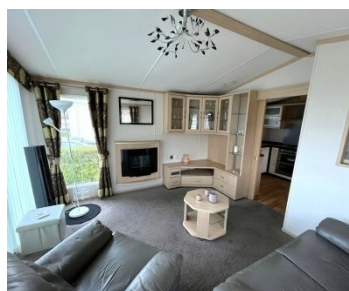

Uitrusting:

- 2 slaapkamers
- Dubbele beglazing
- Afmetingen 12m20 x 3m95
- Winterproof
- Centrale verwarming
- Pannendak
- Airco/warmtepomp
- Houten terras met hekwerk
- Houten tuinhuisje
- Loungeset inclusief parasol
- Onderhoudsvriendelijke tuin
- Perceel van 150m²

Woonruimte:

- Gezellige woonkamer met veel lichtinval
- Sfeerhaard
- Openslaande terrasdeuren
- Comfortabel salon
- Regelbare jaloeziën
- Hoekkast met vitrinedeuren
- Bijhorend salontafeltje

Keuken:

- Gasfornuis met anti-spatplaat
- Afzuigkap in RVS
- Oven
- IJskast met diepvriezer
- Ingebouwde microgolfoven
- Vaatwasser
- Eettafel met bijhorende stoelen

Badkamer:

- Ruime badkamer met luxe-douche
- Toilettafeltje
- Ramen voorzien van jaloeziën
- Handdoekradiator
- Praktische lavabo met meubel
- Toilet

Master bedroom:

- Ruime 2-persoonskamer
- 2-persoonsbed met hoofdbord
- Wandkasten voor optimale opbergruimte
- Ramen voorzien van vitrage en gordijnen
- Toegang tot de aparte badkamer

- Ruime ingebouwde inloopkast

Logeerkamer:

- Praktisch ingedeelde slaapkamer
- 2 aparte bedden
- Centraal nachtkastje
- Dubbele kleerkast
- Hoekkast voor televisie
- Ruimte voor bureau

Deze mooie stacaravan staat reeds geplaatst en aangesloten op perceel 448 te Breebos.