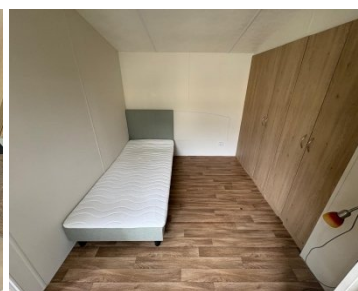

Wilt u graag een stacaravan waarin u meteen kunt intrekken? Deze Delta is onmiddellijk beschikbaar en staat klaar om u binnenkort te verwelkomen.

Uitrusting:

- 2 slaapkamers
- Dubbele beglazing
- Afmetingen 11m00 x 3m70
- Winterproof
- Centrale verwarming
- Pannendak
- Aangelegde tuin + terrasje

Woonruimte:

- Gezellige woonkamer met veel lichtinval
- Comfortabele 2-zit
- Sfeerhaard
- Bijhorend salontafeltje + poef
- Ramen voorzien van duo-rolgordijn

Keuken:

- 4-pits gasfornuis
- IJskast met apart vriesvak

Badkamer:

- badkamer met instapdouche
- Ramen voorzien van duo-rolgordijn
- Lavabo
- Toilet

Master bedroom:

- Ruime 2-persoonskamer
- Dubbele ingemaakte klerkasten
- Toegang tot de aparte toilet

Logeerkamer: