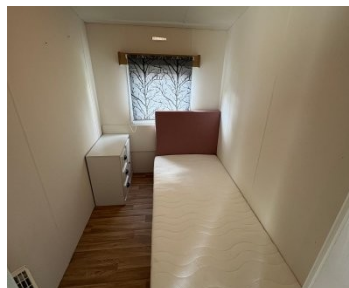

DELTA RADIANT

REEDS GEPLAATST EN AANGESLOTEN OP VAKANTIEPARK BREEBOS!

€ 30.000,-

KENMERKEN

Categorie	Stacaravans
Slaapkamers	2
Merk	Delta
Verwarming	Centrale verwarming
Status	Reeds geplaatst op Vakantiepark Breebos

Specificaties

Dubbel glas, Gemeubileerd,
Centrale verwarming