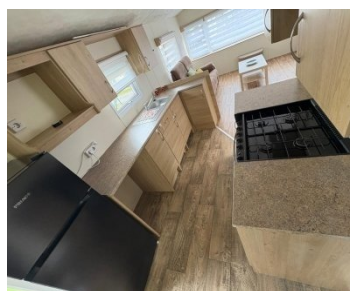

DELTA RADIANT

REEDS GEPLAATST EN AANGESLOTEN OP VAKANTIEPARK BREEBOS!

€ 30.000,-

KENMERKEN

Categorie	Stacaravans
Slaapkamers	2
Merk	Delta
Verwarming	Centrale verwarming
Specificaties	Dubbel glas, Gemeubileerd, Centrale verwarming