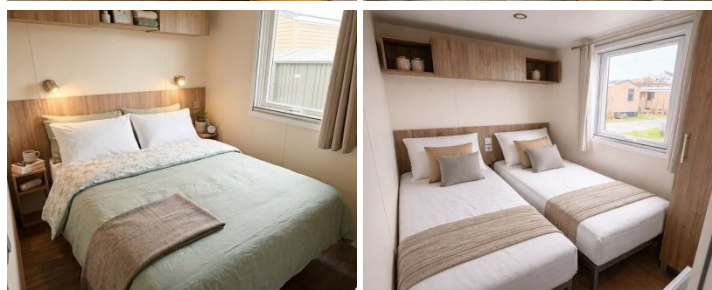

Nieuwe start fase 2026!!

Met de **IRM Casita** haal je het echte vakantiegevoel in huis. De moderne afwerking, ruime leefruimte en grote panoramische ramen zorgen voor een lichte en gezellige plek om te ontspannen. Ideaal voor wie wil genieten van een eigen verblijf aan de kust op Blankenberge of Bredene!

TECHNISCHE SPECIFICATIES

Woonkamer / Leefruimte

- Salon met veel comfort
- Hoekbank met opbergruimte en geïntegreerd slaapbankje 140 x 190 cm.
- 2 planken boven de bank
- Lichtgevende ophanging in de hoek van de bank
- Set met stekker + 2 USB-poorten.
- Rechthoekige houten salontafel
- TV-arm en plank eronder.

- Opbergmeubel met planken en kledingrek
- Convector 500 W.

Kinder gastenverblijf

- 2 identieke slaapkamers met elk 2 bedden 80 x 190 cm matras van allergievrij schuim met hoge veerkracht 35 kg/m³,
- Breed beschermend hoofdeinde,
- 1 afneembaar nachtkastje,
- Meubel als hoofdeinde met schuifdeur
- Kledingkast met 1 deur
- Convector 500 W.

Badkamer

- Douchebak 100 x 80 cm met zijdezacht oppervlak en extra vlakke drempel.
- In hoogte verstelbare douchestang
- Wastafelmeubel op poten met handdoekhouder
- Hoge opbergkast met spiegel op de deur
- Raam met matte beglazing voor optimale privacy
- Convector 500 W
- Aparte wc