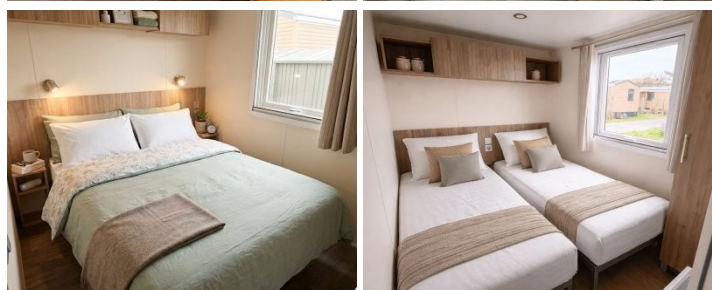

## Nieuwe start fase 2026!!

Met de **IRM Casita** haal je het echte vakantiegevoel in huis. De moderne afwerking, ruime leefruimte en grote panoramische ramen zorgen voor een lichte en gezellige plek om te ontspannen. Ideaal voor wie wil genieten van een eigen verblijf aan de kust op Blankenberge of Bredene!

### Woonkamer / Leefruimte

- Salon met veel comfort
- Hoekbank met opbergruimte en geïntegreerd slaapbankje 140 x 190 cm.
- 2 planken boven de bank
- Lichtgevende ophanging in de hoek van de bank
- Set met stekker + 2 USB-poorten.
- Rechthoekige houten salontafel
- TV-arm en plank eronder.

#### Kinder gastenverblijf

- 2 identieke slaapkamers met elk 2 bedden 80 x 190 cm matras van allergievrij schuim met hoge veerkracht 35 kg/m<sup>3</sup>,
- Breed beschermend hoofdeinde,
- 1 afneembaar nachtkastje,
- Meubel als hoofdeinde met schuifdeur
- Kledingkast met 1 deur
- Convector 500 W.

#### Badkamer

- Douchebak 100 x 80 cm met zijdezacht oppervlak en extra vlakke drempel.
- In hoogte verstelbare douchestang
- Wastafelmeubel op poten met handdoekhouder
- Hoge opbergkast met spiegel op de deur
- Raam met matte beglazing voor optimale privacy
- Convector 500 W
- Aparte wc