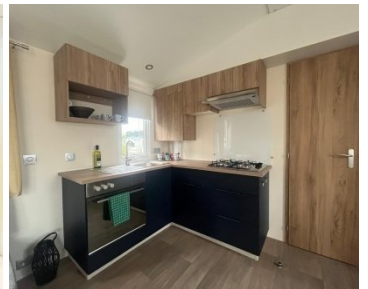

IRM ELEGANZIA

COMFORTABEL EN PRAKTISCH

€ 39.995,-

KENMERKEN

Categorie	Chalets
Slaapkamers	2
Merk	IRM
Status	Gloednieuwe caravans
Specificaties	Dubbel glas, Gemeubileerd