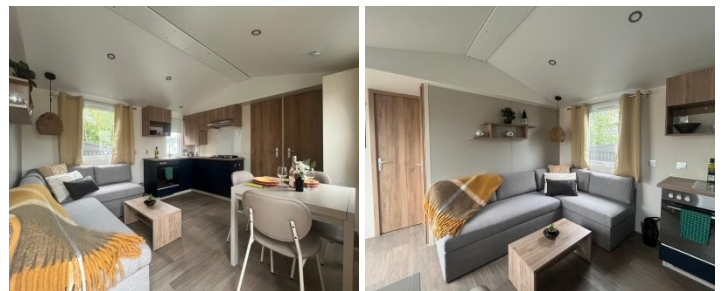

IRM ELEGANZIA

ONTDEK ONZE GLOEDNIEUWE PROJECTEN AAN DE KUST!

Vanaf € 64.995,-

KENMERKEN

Categorie	Chalets
Slaapkamers	2
Merk	IRM
Status	Onze nieuwe projecten, Gloednieuwe caravans
Specificaties	Dubbel glas, Gemeubileerd, Winterproof, Volledig elektrisch, Sleutel op de deur