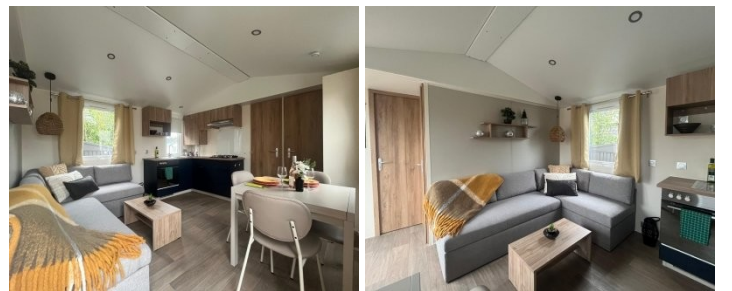

IRM ELEGANZIA

COMFORTABEL EN PRAKTISCH

€ 39.995,-

KENMERKEN

Categorie	Chalets
Slaapkamers	2
Merk	IRM
Status	Gloednieuwe caravans
Specificaties	Dubbel glas, Gemeubileerd

Een functioneel ontwerp waarin comfort centraal staat. De efficiënte indeling zorgt voor een aangename leefruimte waarin alles binnen handbereik is!

Uitrusting:**Woongedeelte:**

- Grote bank met meerdere kussens en opbergruimte
- slaapbank 130 x 190 cm 2 opbergvakken boven de zitbank
- Rechthoekige salontafel (60 x 45 cm)
- TV-plank boven de koelkast
- 3 inbouwspots + 1 hanglamp 'bamboe' in de hoek van de bank
- Convector 1000 W
- Stopcontact + 2 USB-poorten
- Afzonderlijke schakelaars voor keuken en woonkamer

Eetruimte:

- Tafel met wit blad 80 x 80 cm met geïntegreerde verlengstuk (160 x 80 cm)
- 4 witte stoelen van polypropyleen
- 2 houten klapstoelen
- Spiegel in de hal

L-vormige keuken:

- Veel opbergruimte met o.a. een panlade met 3 lades
- Meubels op poten met beschermende plinten
- Roestvrijstalen gasfornuis met 4 pitten
- Beschermende anti-spatplaat
- Koelkast met vriesvak, 2 deuren, in roestvrij staal. Inhoud 207L
- Onderhoudsvriendelijke roestvrijstalen gasoven
- Roestvrijstalen spoelbak met designmengkraan voorzien van een waterbesparende voorziening, ACS-gecertificeerd (7 l/min)
- Magnetronplateau
- Jaloezie op keukenraam in roestvrij aluminium
- Vaatwasser met een breedte van 45 cm