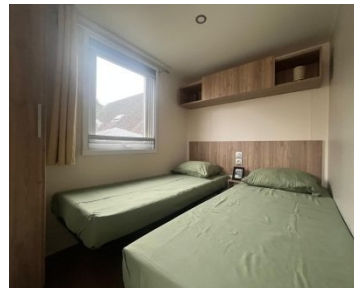

## KENMERKEN

Categorie	Chalets
Slaapkamers	2
Merk	IRM
Status	Gloednieuwe caravans
Specificaties	Dubbel glas, Gemeubileerd

Een functioneel ontwerp waarin comfort centraal staat. De efficiënte indeling zorgt voor een aangename leefruimte waarin alles binnen handbereik is!

**Uitrusting:****Woongedeelte:**

- Grote bank met meerdere kussens en opbergruimte
- slaapbank 130 x 190 cm 2 opbergvakken boven de zitbank
- Rechthoekige salontafel (60 x 45 cm)
- TV-plank boven de koelkast
- 3 inbouwspots + 1 hanglamp 'bamboe' in de hoek van de bank
- Convector 1000 W
- Stopcontact + 2 USB-poorten
- Afzonderlijke schakelaars voor keuken en woonkamer

**Master bedroom:**

- Gordijnen aan het raam incl. verduisterende en insectenhorgordijn
- 1 bed van 140 x 190 cm (Hypoallergene schuimmatras met hoge veerkracht 35 kg/m<sup>3</sup>. 100% natuurlijke anti-huisstofmijt technologie)
- Bedbodem met 18 latten en hoge bedpoten
- Breed beschermend hoofdeinde
- 2 nachtkastjes
- Bergmeubel aan het hoofdeinde met deuren
- 2 verstelbare spots aan het hoofdeinde
- Kledingkast met dubbele deur op poten voor optimale ventilatie

- Breed beschermend hoofdeinde
- Losstaand nachtkastje

Badkamer:

- Douchecabine van 80 x 80 cm met strak design
- Onderhoudsvriendelijke deur van veiligheidsglas
- Douche met extra platte witte douchebak en gladde wanden
- Wastafelmeubel op poten met opbergruimte
- Witte beschermplinten met rubberen afsluitrand
- Wandplank en spiegel boven de wastafel
- Hoge kast met 3 planken en deur
- Designmengkraan met waterbesparende voorziening (ACS-gecertificeerd (7 l/min)
- Wastafel met functionele afvoer
- Ramen met ondoorzichtige beglazing en PVC-rolgordijnen voor privacy in de badkamer
- Toilet met dubbele spoeling (3/6 liter)
- Toiletborstelhouders
- Aansluiting voor wasmachine