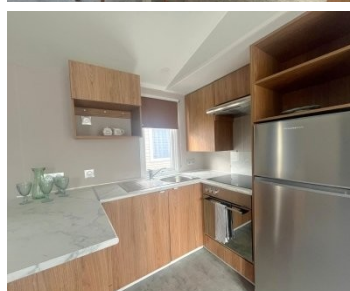

IRM LILA

NIEUW & TRENDY

Vanaf € 41.500,-

KENMERKEN

Categorie	Stacaravans
Slaapkamers	3
Merk	IRM
Status	Gloednieuwe caravans
Specificaties	Dubbel glas, Gemeubileerd

Ontdek de nieuwe stacaravan **IRM Habitat Lilas**, een modern en ruim model van 40 m², ontworpen om aan de behoeften van het hele gezin te voldoen. Dit residentiële model van IRM, uitgerust met drie slaapkamers, biedt een ideale indeling voor optimaal comfort. De ouderslaapkamer is voorzien van een open inloopkast.

2 planken boven de bank.

Hanglamp op de hoek van de bank.

Rechthoekige houten salontafel.

Tv-beugel met plank eronder.

Stopcontact met 2 USB-poorten.

KEUKEN

Ergonomische tafel van 80x80 cm met geïntegreerd verlengstuk (160x80 cm).

4 stoelen met houten onderstel en zachte zitting van wit polyvinyl, + 2 houten klapstoelen.

Zeer grote kast bij de ingang met dubbel hanggedeelte en planken.

Elektrische verwarming 1000 W.

Spiegel bij de ingang.