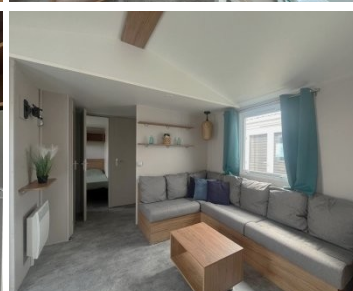

IRM LILA

NIEUW & TRENDY

Vanaf € 41.500,-

KENMERKEN

Categorie	Stacaravans
Slaapkamers	3
Merk	IRM
Status	Gloednieuwe caravans
Specificaties	Dubbel glas, Gemeubileerd

Ontdek de nieuwe stacaravan **IRM Habitat Lilas**, een modern en ruim model van 40 m², ontworpen om aan de behoeften van het hele gezin te voldoen. Dit residentiële model van IRM, uitgerust met drie slaapkamers, biedt een ideale indeling voor optimaal comfort. De ouderslaapkamer is voorzien van een open inloopkast.

De stacaravan biedt ook volop opbergruimte, waaronder een grote kast bij de ingang, voor een goed georganiseerd interieur. Dit hybride en veelzijdige model combineert functionaliteit en esthetiek en biedt een perfecte oplossing voor langdurig verblijf of ontspannende vakanties.

4 stoelen met houten onderstel en zachte zitting van wit polyvinyl, + 2 houten klapstoelen.

Zeer grote kast bij de ingang met dubbel hanggedeelte en planken.

Elektrische verwarming 1000 W.

Spiegel bij de ingang.

BADKAMER

Douchebak 80x80 cm met zijdezacht oppervlak en extra lage drempel.
Wastafelmeubel op poten met daarboven een plank, met handdoekstang.
Hoge kast met deur.
Raam met dichte vitrage voor optimale privacy.
Apart toilet.
Borstelhouder in het toilet.