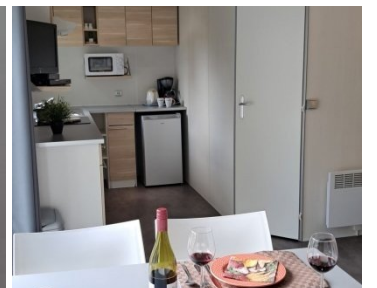

Charmante chalet midden in de natuur!

Verscholen in het rustige Ardinam Holiday Park is dit gezellige chalet met 3 slaapkamers de perfecte uitvalsbasis voor gezinnen, stellen of kleine groepen die op zoek zijn naar rust en comfort. Met een zonnig, gemeubileerd terras, een volledig uitgeruste open keuken en een warme, stijlvolle woonkamer met digitale tv voelt u zich meteen thuis. Of u nu buiten van uw ochtendkoffie geniet of ontspant na een lange wandeling, dit chalet biedt de perfecte balans tussen comfort en landelijke charme.

3 slaapkamers, 1 met dubbel bed en 2 kamers met 2 enkele bedden

Ruime badkamer met douche, toilet en lavabo

Aparte gastentoilet

Moderne gemeubileerde zithoek met digitale televisie

Keuken met koelkast, magnetron, waterkoker, koffiezet apparaat en 4-pits kookplaat