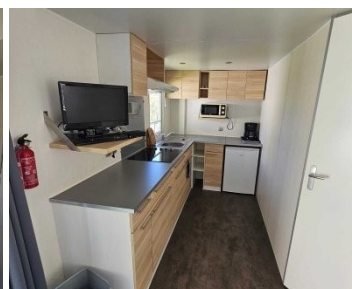

O'HARA PHEA 784

GEPLAATST OP VAKANTIEPARK ARDINAM!

€ 17.995,-

KENMERKEN

Categorie	Chalets
Slaapkamers	2
Merk	O'hara
Status	Occasie
Specificaties	Dubbel glas, Gemeubileerd, Winterproof, Volledig elektrisch