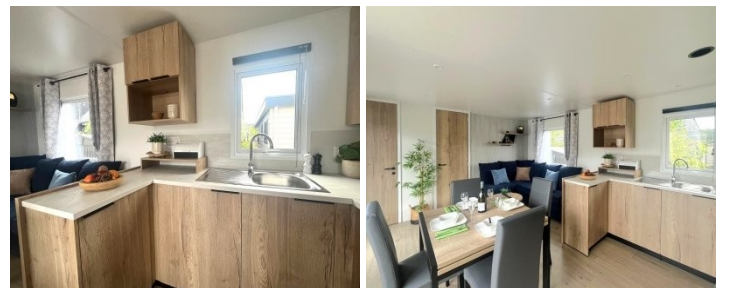

RAPIDHOME MOANA

NIEUW & TRENDY

KENMERKEN

Categorie	Stacaravans
Slaapkamers	2
Merk	RapidHome
Status	Gloednieuwe caravans
Specificaties	Dubbel glas, Gemeubileerd, Winterproof