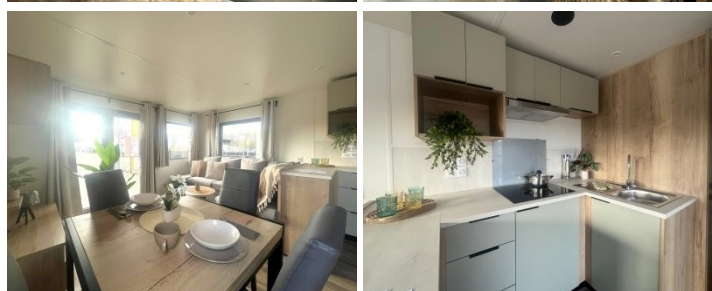

## KENMERKEN

Categorie	Stacaravans
Slaapkamers	3
Merk	RapidHome
Specificaties	Dubbel glas, Gemeubileerd

Bent u op zoek naar een lichte, comfortabele en gezellige stacaravan? dan is deze iets voor u! dankzij zijn panoramische ramen en openslaande terrasdeuren bent u altijd op vakantie! Deze Panorama is onmiddellijk beschikbaar!