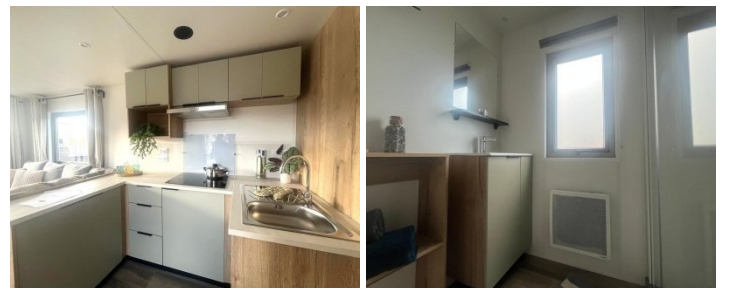

RAPIDHOME PANORAMA

NIEUW & TRENDY

€ 55.995,-

KENMERKEN

Categorie	Stacaravans
Slaapkamers	3
Merk	RapidHome
Specificaties	Dubbel glas, Gemeubileerd

Bent u op zoek naar een lichte, comfortabele en gezellige stacaravan? dan is deze iets voor u! dankzij zijn panoramische ramen en openslaande terrasdeuren bent u altijd op vakantie! Deze Panorama is onmiddellijk beschikbaar!

UITRUSTING:

WOONKAMER

- Panoramische woonkamer
- Openslaande terrasdeuren
- Elektrische verwarming 1000 W
- Uitschuifbare slaapbank
- Gordijnen op rails
- Bijhorend salontafeltje
- Tv-wandmeubel
- Mechanische ventilatie
- Rookmelder op batterijen

Keuken

- Elite roestvrijstalen koelkast met vriesvak
- Elektrische oven
- Inductiekookplaat
- Afzuigkap
- Bijpassende anti-spatplaat
- Tafel met 4 poten en verlengstuk
- Elektrische boiler 90L
- Voorziening voor vaatwasser en wasmachine

Badkamer

- Douchecabine 80cm x 100cm
- Vrijstaand keramisch toilet
- Handdoekdroger
- Verduisterend rolgordijn

Master Bedroom

- Extra ruime kamer
- Gordijnen voor ramen incl. verduistering en insectenwering
- Bed van 140 x 190 cm
- Elektrische verwarming 500W