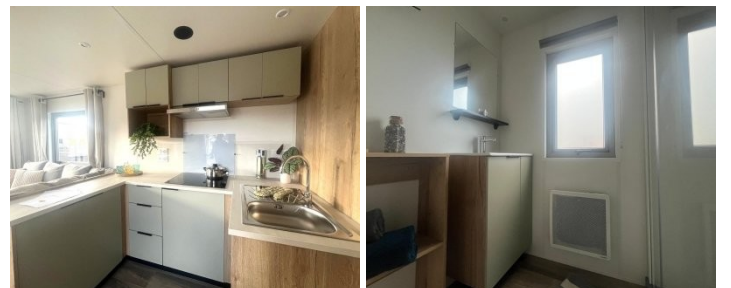

RAPIDHOME PANORAMA

NIEUW & TRENDY

€ 55.995,-

KENMERKEN

Categorie	Stacaravans
Slaapkamers	3
Merk	RapidHome
Specificaties	Dubbel glas, Gemeubileerd

Bent u op zoek naar een lichte, comfortabele en gezellige stacaravan? dan is deze iets voor u! dankzij zijn panoramische ramen en openslaande terrasdeuren bent u altijd op vakantie! Deze Panorama is onmiddellijk beschikbaar!

UITRUSTING:

WOONKAMER

- Panoramische woonkamer
- Openslaande terrasdeuren
- Elektrische verwarming 1000 W
- Uitschuifbare slaapbank
- Gordijnen op rails
- Bijhorend salontafeltje
- Tv-wandmeubel
- Mechanische ventilatie
- Rookmelder op batterijen

Keuken

- Elite roestvrijstalen koelkast met vriesvak
- Elektrische oven
- Inductiekookplaat
- Afzuigkap
- Bijpassende anti-spatplaat
- Tafel met 4 poten en verlengstuk
- Elektrische boiler 90L
- Voorziening voor vaatwasser en wasmachine

Badkamer

- Douchecabine 80cm x 100cm
- Vrijstaand keramisch toilet
- Handdoekdroger
- Verduisterend rolgordijn

Master Bedroom

- Extra ruime kamer
- Gordijnen voor ramen incl. verduistering en insectenwering
- Bed van 140 x 190 cm
- Elektrische verwarming 500W