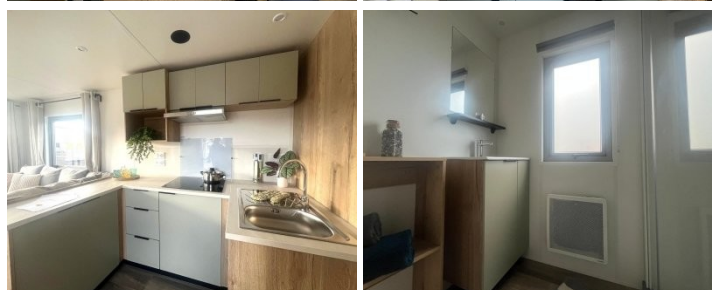

RAPIDHOME PANORAMA

NIEUW & TRENDY

Vanaf € 55.995,-

KENMERKEN

Categorie	Stacaravans
Slaapkamers	3
Merk	RapidHome
Specificaties	Dubbel glas, Gemeubileerd