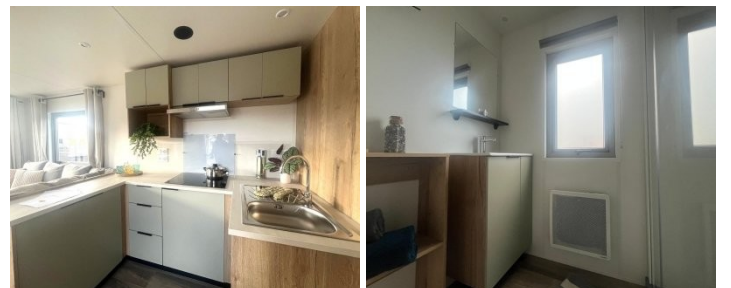

RAPIDHOME PANORAMA

NIEUW & TRENDY

Vanaf € 55.995,-

KENMERKEN

Categorie	Stacaravans
Slaapkamers	3
Merk	RapidHome
Specificaties	Dubbel glas, Gemeubileerd

Bent u op zoek naar een lichte, comfortabele en gezellige stacaravan? dan is deze iets voor u! dankzij zijn panoramische ramen en openslaande terrasdeuren bent u altijd op vakantie! Deze Panorama is onmiddellijk beschikbaar!

UITRUSTING:

WOONKAMER

- Panoramische woonkamer
- Openslaande terrasdeuren
- Elektrische verwarming 1000 W
- Uitschuifbare slaapbank
- Gordijnen op rails
- Bijhorend salontafeltje
- Tv-wandmeubel
- Mechanische ventilatie
- Rookmelder op batterijen

Keuken

- Elite roestvrijstalen koelkast met vriesvak
- Elektrische oven
- Inductiekookplaat
- Afzuigkap
- Bijpassende anti-spatplaat
- Tafel met 4 poten en verlengstuk
- Elektrische boiler 90L
- Voorziening voor vaatwasser en wasmachine

Badkamer

- Douchecabine 80cm x 100cm
- Vrijstaand keramisch toilet
- Handdoekdroger
- Verduisterend rolgordijn

Master Bedroom

- Extra ruime kamer
- Gordijnen voor ramen incl. verduistering en insectenwering
- Bed van 140 x 190 cm
- Elektrische verwarming 500W