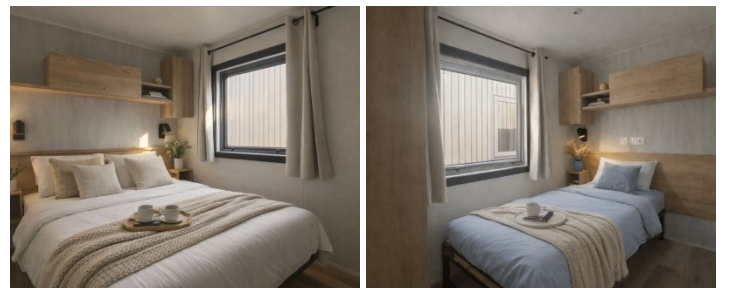

RAPIDHOME PANORAMA

ONTDEK ONZE GLOEDNIEUWE PROJECTEN AAN DE KUST!
€ 87.995,-

KENMERKEN

Categorie	Chalets
Slaapkamers	3
Merk	RapidHome
Specificaties	Dubbel glas, Gemeubileerd, Volledig elektrisch, Sleutel op de deur