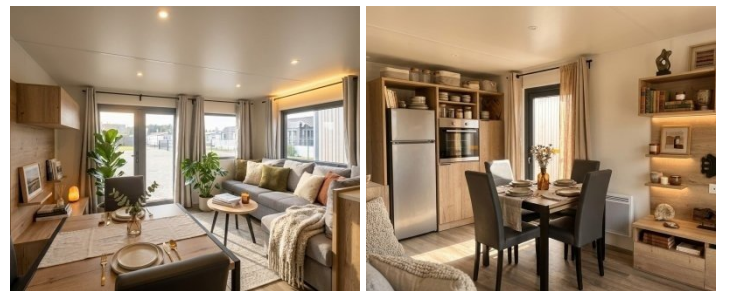

Nieuwe start fase 2026!!

Met de **RapidHome Panorama** haal je het echte vakantiegevoel in huis. De moderne afwerking, ruime leefruimte en grote panoramische ramen zorgen voor een lichte en gezellige plek om te ontspannen. Ideaal voor wie wil genieten van een eigen verblijf aan de kust op Blankenberge of Bredene!

TECHNISCHE SPECIFICATIES

Woonkamer / Leefruimte

De lichtrijke leefruimte is ingericht voor optimaal comfort en gezelligheid. Grote ramen zorgen voor veel natuurlijk licht en een aangename open sfeer.

- Radiator 1000 W
- Residentiële zetel (omvormbaar tot slaapzetel)
- Salontafel
- Verduisterende gordijnen
- Ventilatiesysteem (VMC)
- Rookmelder

Badkamer

De stijlvolle badkamer combineert comfort met functionaliteit.

- Radiator 500 W
- Douche 80 × 100 cm
- Volledig keramisch staand toilet

Keuken

De moderne keuken is volledig uitgerust en praktisch ingericht, ideaal om te koken en gezellig samen te tafelen.

- Inox koelkast met vriesvak
- Inox elektrische oven
- Inductiekookplaat
- Voorbereiding voor vaatwasser en wasmachine
- Eettafel met verlengstuk

Slaapkamers

De chalet beschikt over drie comfortabele slaapkamers, ideaal voor familie en gasten.