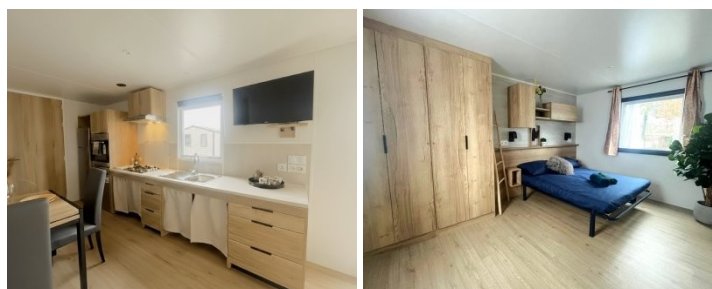

Een exclusief model, speciaal ontworpen voor mindervaliden. Bent u een vakantieganger met een beperking, dan is deze stacaravan volledig afgestemd op uw comfort en mobiliteit.

UITRUSTING:

WOONKAMER

- Elektrische verwarming 1000 W
- Uitschuifbare slaapbank
- Bijhorend salontafeltje
- Bezemkast/opbergkast
- wandplankjes
- Mechanische ventilatie
- Rookmelder op batterijen
- Elektrische boiler 90L
- Aparte toilet
- Garderobekast

Keuken

- Elite roestvrijstalen koelkast met vriesvak
- Elektrische oven
- 4-pits roestvrij gasfornuis
- Afzuigkap
- Vaatwasser
- Tafel met 4 poten en verlengstuk

Badkamer

- Douchecabine voor mindervaliden
- Hangende toilet 3L/6L
- Handdoekdroger

Master Bedroom

- Extra ruime kamer voor optioneel gebruik
- Gordijnen voor ramen incl. verduistering en insectenwering
- Bed van 140 x 190 cm
- Elektrische verwarming 1000W
- Ingemaakte dubbele kleerkasten