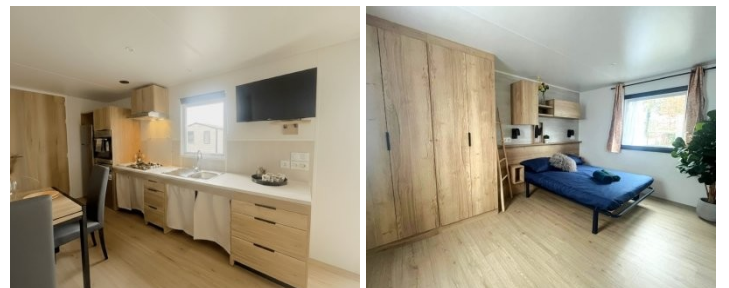

Een exclusief model, speciaal ontworpen voor mindervaliden. Bent u een vakantieganger met een beperking, dan is deze stacaravan volledig afgestemd op uw comfort en mobiliteit.

UITRUSTING:

WOONKAMER

- Elektrische verwarming 1000 W
- Uitschuifbare slaapbank
- Bijhorend salontafeltje
- Bezemkast/opbergkast
- wandplankjes
- Mechanische ventilatie
- Rookmelder op batterijen
- Elektrische boiler 90L
- Aparte toilet
- Garderobekast

Master Bedroom

- Extra ruime kamer voor optioneel gebruik
- Gordijnen voor ramen incl. verduistering en insectenwering
- Bed van 140 x 190 cm
- Elektrische verwarming 1000W
- Ingemaakte dubbele kleerkasten