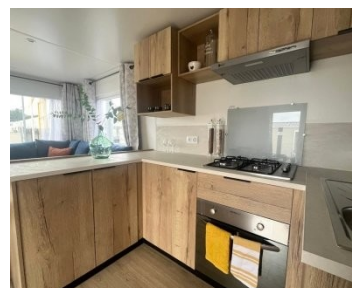

RAPIDHOME SOLEIA

NIEUW & TRENDY

€ 59.995,-

KENMERKEN

Categorie	Stacaravans
Slaapkamers	2
Merk	RapidHome
Status	Gloednieuwe caravans
Specificaties	Dubbel glas, Gemeubileerd, Winterproof