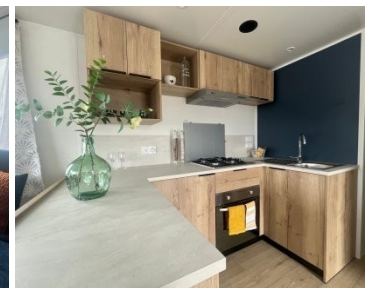

RAPIDHOME SOLEIA

NIEUW & TRENDY

€ 59.995,-

KENMERKEN

Categorie	Stacaravans
Slaapkamers	2
Merk	RapidHome
Status	Gloednieuwe caravans
Specificaties	Dubbel glas, Gemeubileerd, Winterproof