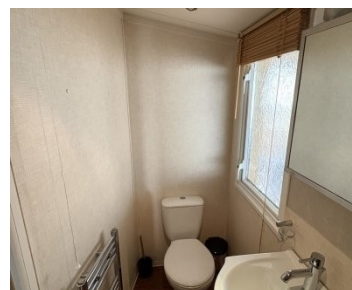

Specificaties

Dubbel glas, Winterproof,
Centrale verwarming, Sleutel
op de deur

Uitrusting:

- 3 slaapkamers
- Dubbele beglazing
- Afmetingen 11m50 x 3m70
- Winterproof
- Centrale verwarming
- Pannendak

Woonruimte:

- Gezellige woonkamer met veel lichtinval
- TV wandkast elektrische sfeerhaard

Keuken:

- 4-pits gasfornuis met anti-spatplaat
- Afzuigkap in RVS
- Oven
- IJskast met aparte diepvriezer

Badkamer:

- Ruime badkamer met douche
- Ramen voorzien van jaloeziën en privacyfolie
- Praktische lavabo met meubel
- Toilet
- Elektrische afzuiging

Master bedroom:

- Ruime 2-persoonskamer
- 2-persoonsbed met houten hoofdbord
- Ramen voorzien van gordijnen en rolluiken
- Toegang tot het aparte toilet

Logeerkamer:

- Praktisch ingedeelde slaapkamer
- 2 aparte bedden
- Centrale nachtkastjes
- Kleerkast