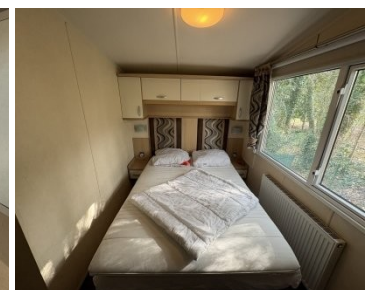

Specificaties

Dubbel glas, Winterproof,
Centrale verwarming, Sleutel
op de deur

Uitrusting:

- 3 slaapkamers
- Dubbele beglazing
- Afmetingen 11m50 x 3m70
- Winterproof
- Centrale verwarming
- Pannendak

Woonruimte:

- Gezellige woonkamer met veel lichtinval
- TV wandkast elektrische sfeerhaard

Keuken:

- 4-pits gasfornuis met anti-spatplaat
- Afzuigkap in RVS
- Oven
- IJskast met aparte diepvriezer

Badkamer:

- Ruime badkamer met douche
- Ramen voorzien van jaloeziën en privacyfolie
- Praktische lavabo met meubel
- Toilet
- Elektrische afzuiging

Master bedroom:

- Ruime 2-persoonskamer
- 2-persoonsbed met houten hoofdbord
- Ramen voorzien van gordijnen en rolluiken
- Toegang tot het aparte toilet

Logeerkamer:

- Praktisch ingedeelde slaapkamer
- 2 aparte bedden
- Centrale nachtkastjes
- Kleerkast