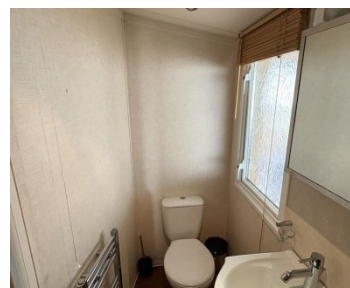

**Uitrusting:**

- 3 slaapkamers
- Dubbele beglazing
- Afmetingen 11m50 x 3m70
- Winterproof
- Centrale verwarming
- Pannendak

**Woonruimte:**

- Gezellige woonkamer met veel lichtinval
- TV wandkast elektrische sfeerhaard

**Keuken:**

- 4-pits gasfornuis met anti-spatplaat
- Afzuigkap in RVS
- Oven
- IJskast met aparte diepvriezer

**Badkamer:**

- Ruime badkamer met douche
- Ramen voorzien van jaloeziën en privacyfolie
- Praktische lavabo met meubel
- Toilet
- Elektrische afzuiging

**Master bedroom:**

- Ruime 2-persoonskamer
- 2-persoonsbed met houten hoofdbord
- Ramen voorzien van gordijnen en rolluiken
- Toegang tot het aparte toilet

**Logeerkamer:**

- Praktisch ingedeelde slaapkamer
- 2 aparte bedden
- Centrale nachtkastjes
- Kleerkast