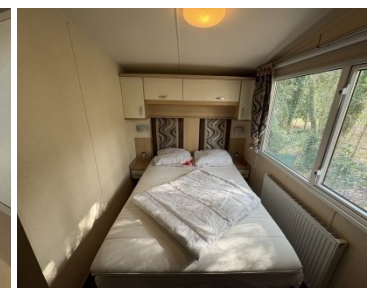

**Uitrusting:**

- 3 slaapkamers
- Dubbele beglazing
- Afmetingen 11m50 x 3m70
- Winterproof
- Centrale verwarming
- Pannendak

**Woonruimte:**

- Gezellige woonkamer met veel lichtinval
- TV wandkast elektrische sfeerhaard

**Master bedroom:**

- Ruime 2-persoonskamer
- 2-persoonsbed met houten hoofdbord
- Ramen voorzien van gordijnen en rolluiken
- Toegang tot het aparte toilet

**Logeerkamer:**

- Praktisch ingedeelde slaapkamer
- 2 aparte bedden
- Centrale nachtkastjes
- Kleerkast