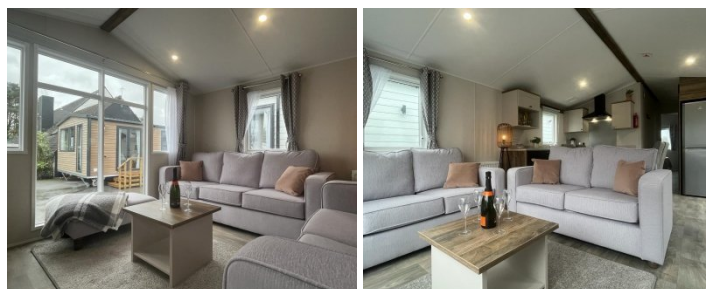

WILLERBY MALTON

DIRECT UIT VOORRAAD LEVERBAAR!

€ 54.995,-

KENMERKEN

Categorie	Stacaravans
Slaapkamers	2
Merk	Willerby
Verwarming	Centrale verwarming
Status	Nieuw model 2024

Specificaties

Dubbel glas, Gemeubileerd,
Winterproof, Centrale
verwarming