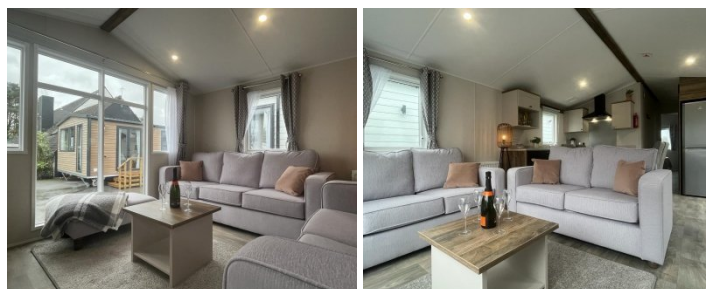

WILLERBY MALTON

LAATST BESCHIKBARE MODEL!

€ 54.995,-

KENMERKEN

Categorie	Stacaravans
Slaapkamers	2
Merk	Willerby
Verwarming	Centrale verwarming
Status	Nieuw model 2024

Specificaties

Dubbel glas, Gemeubileerd,
Winterproof, Centrale
verwarming

UITRUSTING :

- Dubbele beglazing
- Centrale verwarming op radiatoren
- 2 slaapkamers
- Badkamer met douche
- Dressing
- 11m00 x 3m70

LEEFRUIMTE :

- Ruime ingerichte woonkamer
- Mooi stevig stoffen salon 3+2 zit en poef
- Bijhorend salontafeltje
- Plafond spotverlichting
- Dressoirkast + wandkast
- Vloer in onderhoudsvriendelijk vinyl
- Grote raampartij
- Inclusief gordijnen en vitrage

KEUKEN:

- Hedendaags modern ingerichte keuken
- Voldoende kastruimte
- Spoelbak
- Ruime ijskast met aparte vriezer
- Oven met grill
- RVS afzuigkap
- Glazen anti-spatscherm
- spotverlichting + mooie sierverlichting
- Ramen voorzien van handig rolgordijn
- eettafel met 4 lederen stoelen

BADKAMER :

- Ruime douche
- Lavabo
- ventilatie
- Ramen voorzien van rolgordijn

MASTER BEDROOM:

- Ruime slaapkamer met 2-persoonsbed
- Houten hoofdeinde met kussens
- 2 bijhorende nachtkastjes
- Kaptafel met spiegel