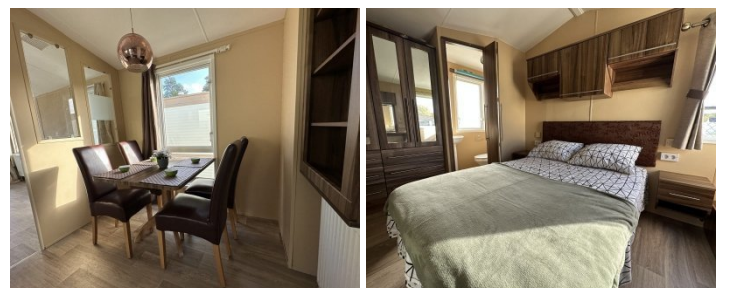

WILLERBY WINCHESTER

KENMERKEN

Categorie	Stacaravans
Slaapkamers	2
Merk	Willerby
Verwarming	Centrale verwarming
Status	Occasie
Specificaties	Dubbel glas, Winterproof